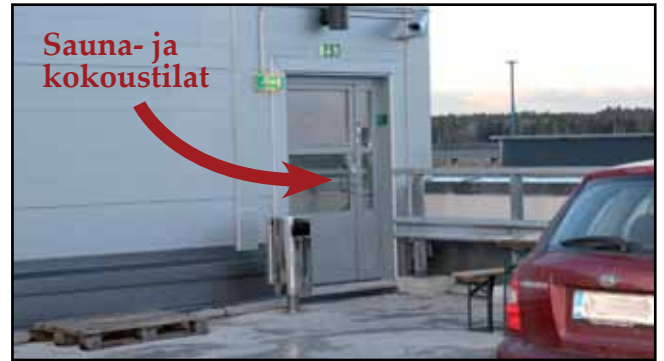

CAFE • RESTAURANT • CATERING • SAUNA

Ajo-ohje

Ravintola Portin sauna-, kokous- ja koulutustiloihin

Aja kohti ramppia.

Pysähdy valojen kohdalle, kun valo vaihtuu vihreäksi aja ramppi ylös.

Sisäänkäynti sijaitsee parkkipaikan perällä.

Näin pääset julkisilla

Vuosaaresta

Bussi 90 B lähtee Vuosaaren metroasemalta satamaan. Kahdeksas pysäkki: Hansatermi-naali-pysäkki on lähinnä Ravintola Porttia. Pysäkiltä on noin 600 metriä ravintolaan.