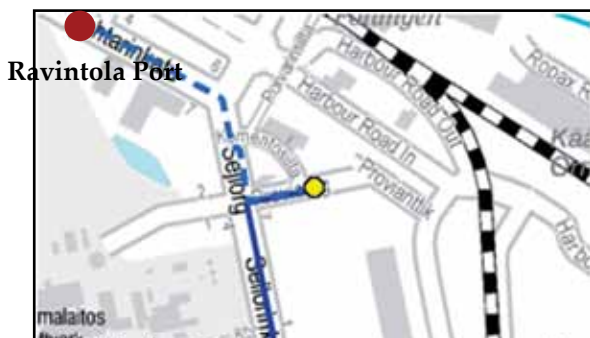

CAFE • RESTAURANT • CATERING • SAUNA

Ajo-ohje

Ravintola Portin sauna-, kokous- ja koulutustiloihin

Aja kohti ramppia.

Pysähdy valojen kohdalle, kun valo vaihtuu vihreäksi aja ramppi ylös.

Sisäänkäynti sijaitsee parkkipaikan perällä.

Näin pääset julkisilla

Vuosaaresta

Bussi 90 B lähtee Vuosaaren metroasemalta satamaan. Kahdeksas pysäkki: Hansatermi-naali-pysäkki on lähinnä Ravintola Porttia. Pysäkiltä on noin 600 metriä ravintolaan.

Mellunmäestä ja Tikkurilasta:

Bussit 562 ja 562 K tulevat Tikkurilan asemalta, Mellunmäen metroaseman kautta Vuosaaren satamaan. Rahtarin aukio-pysäkki on lähinnä Ravintola Porttia. Pysäkiltä on noin 200 metriä ravintolaan.